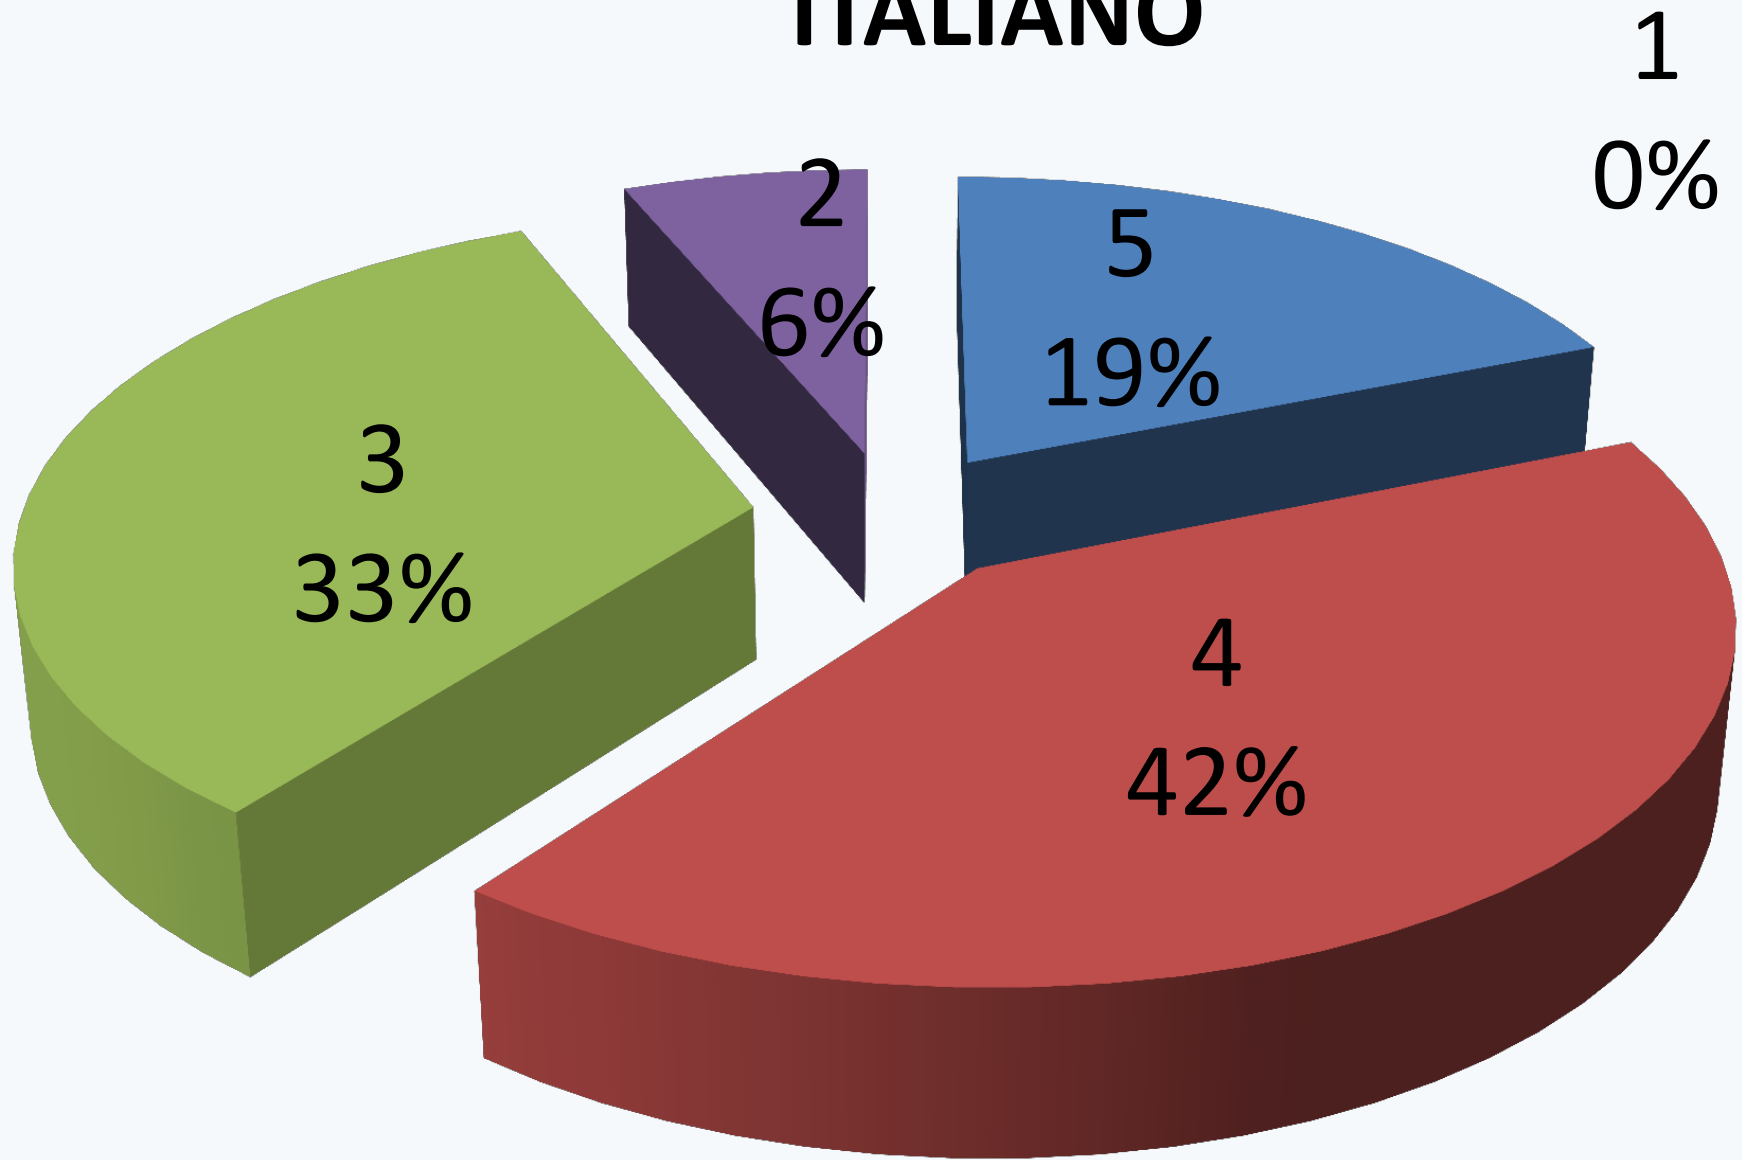

IIS MAUROLICO
ESITI PROVE INVALSI
LIVELLO 13

ANNO SCOLASTICO 2018/19

PROVA DI ITALIANO

TOTALE ALUNNI	112
ALUNNI CHE HANNO SOSTENUTO LA PROVA	111
LICEO CLASSICO	50
LICEO SCIENTIFICO	30
SCIENZE APPLICATE	31

ITALIANO

LICEO CLASSICO ITALIANO

LICEO SCIENTIFICO ITALIANO

**SCIENZE APPLICATE
ITALIANO**

PROVA DI MATEMATICA

TOTALE ALUNNI	112
ALUNNI CHE HANNO SOSTENUTO LA PROVA	109
LICEO CLASSICO	48
LICEO SCIENTIFICO	30
SCIENZE APPLICATE	31