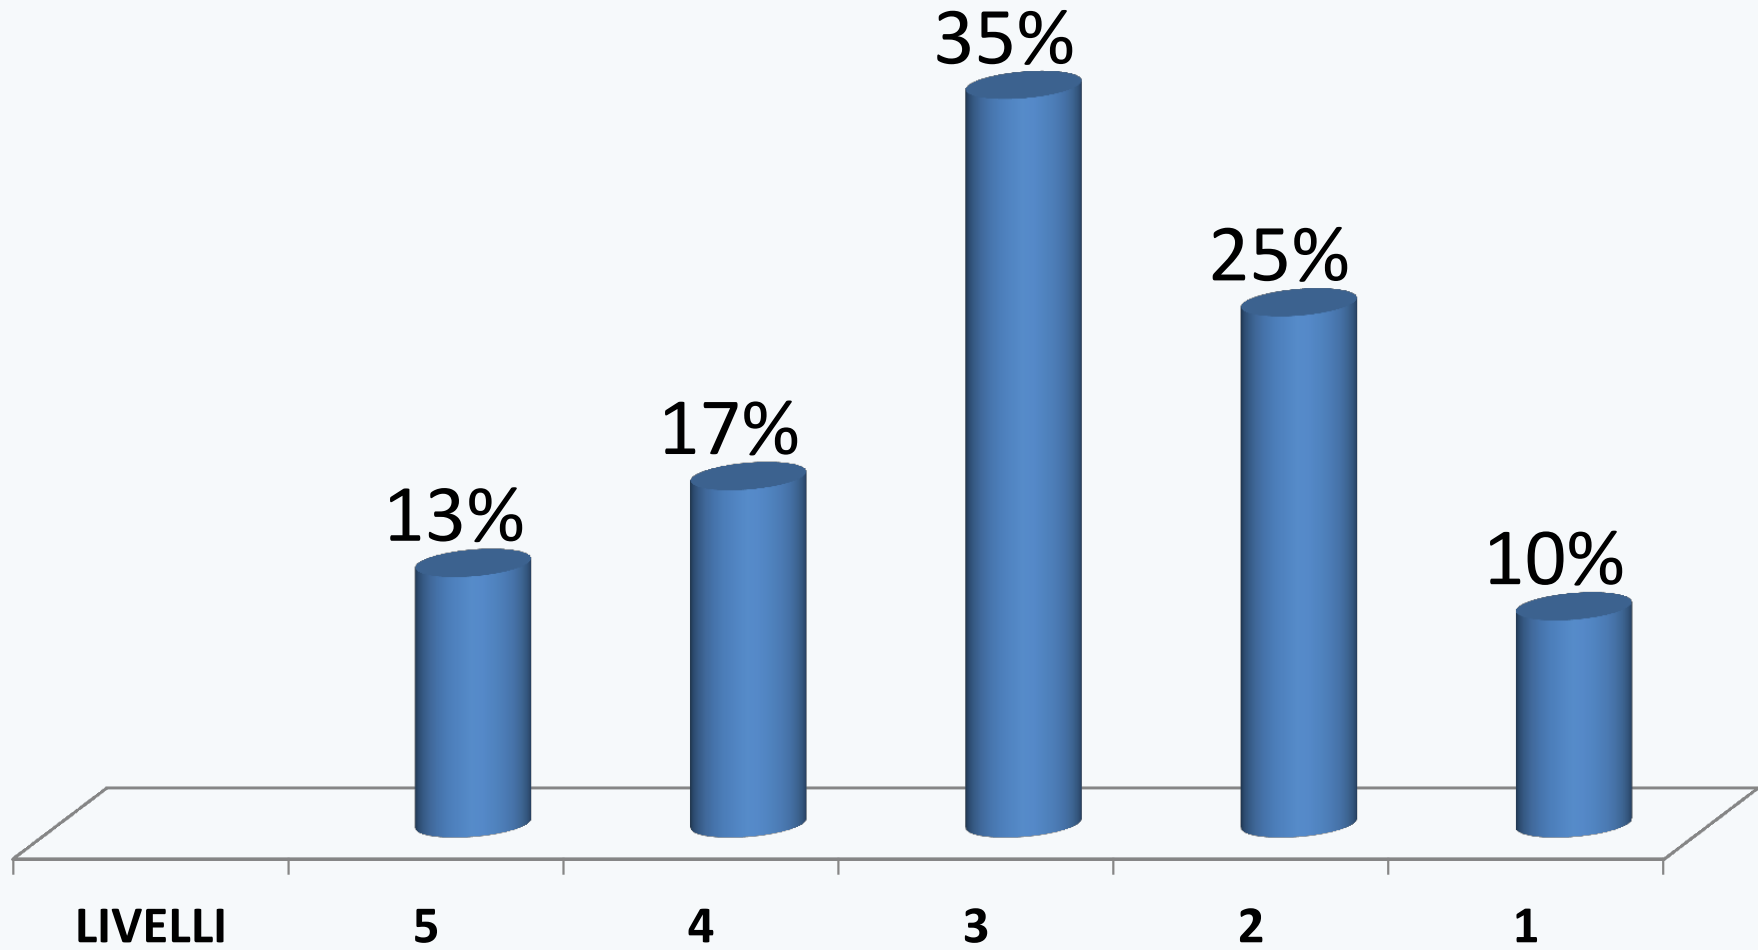

IIS MAUROLICO
ESITI PROVE INVALSI
LIVELLO 13

ANNO SCOLASTICO 2018/19

PROVA DI ITALIANO

TOTALE ALUNNI	112
ALUNNI CHE HANNO SOSTENUTO LA PROVA	111
LICEO CLASSICO	50
LICEO SCIENTIFICO	30
SCIENZE APPLICATE	31

ITALIANO

LICEO CLASSICO ITALIANO

LICEO SCIENTIFICO ITALIANO

**SCIENZE APPLICATE
ITALIANO**

PROVA DI MATEMATICA

TOTALE ALUNNI	112
ALUNNI CHE HANNO SOSTENUTO LA PROVA	109
LICEO CLASSICO	48
LICEO SCIENTIFICO	30
SCIENZE APPLICATE	31

LICEO CLASSICO MATEMATICA

LICEO GALILEI MATEMATICA

**SCIENTIFICO
MATEMATICA**

**SCIENZE APPLICATE
MATEMATICA**

PROVA DI INGLESE

TOTALE ALUNNI	112
ALUNNI CHE HANNO SOSTENUTO LA PROVA	108
LICEO CLASSICO	48
LICEO SCIENTIFICO	30
SCIENZE APPLICATE	31