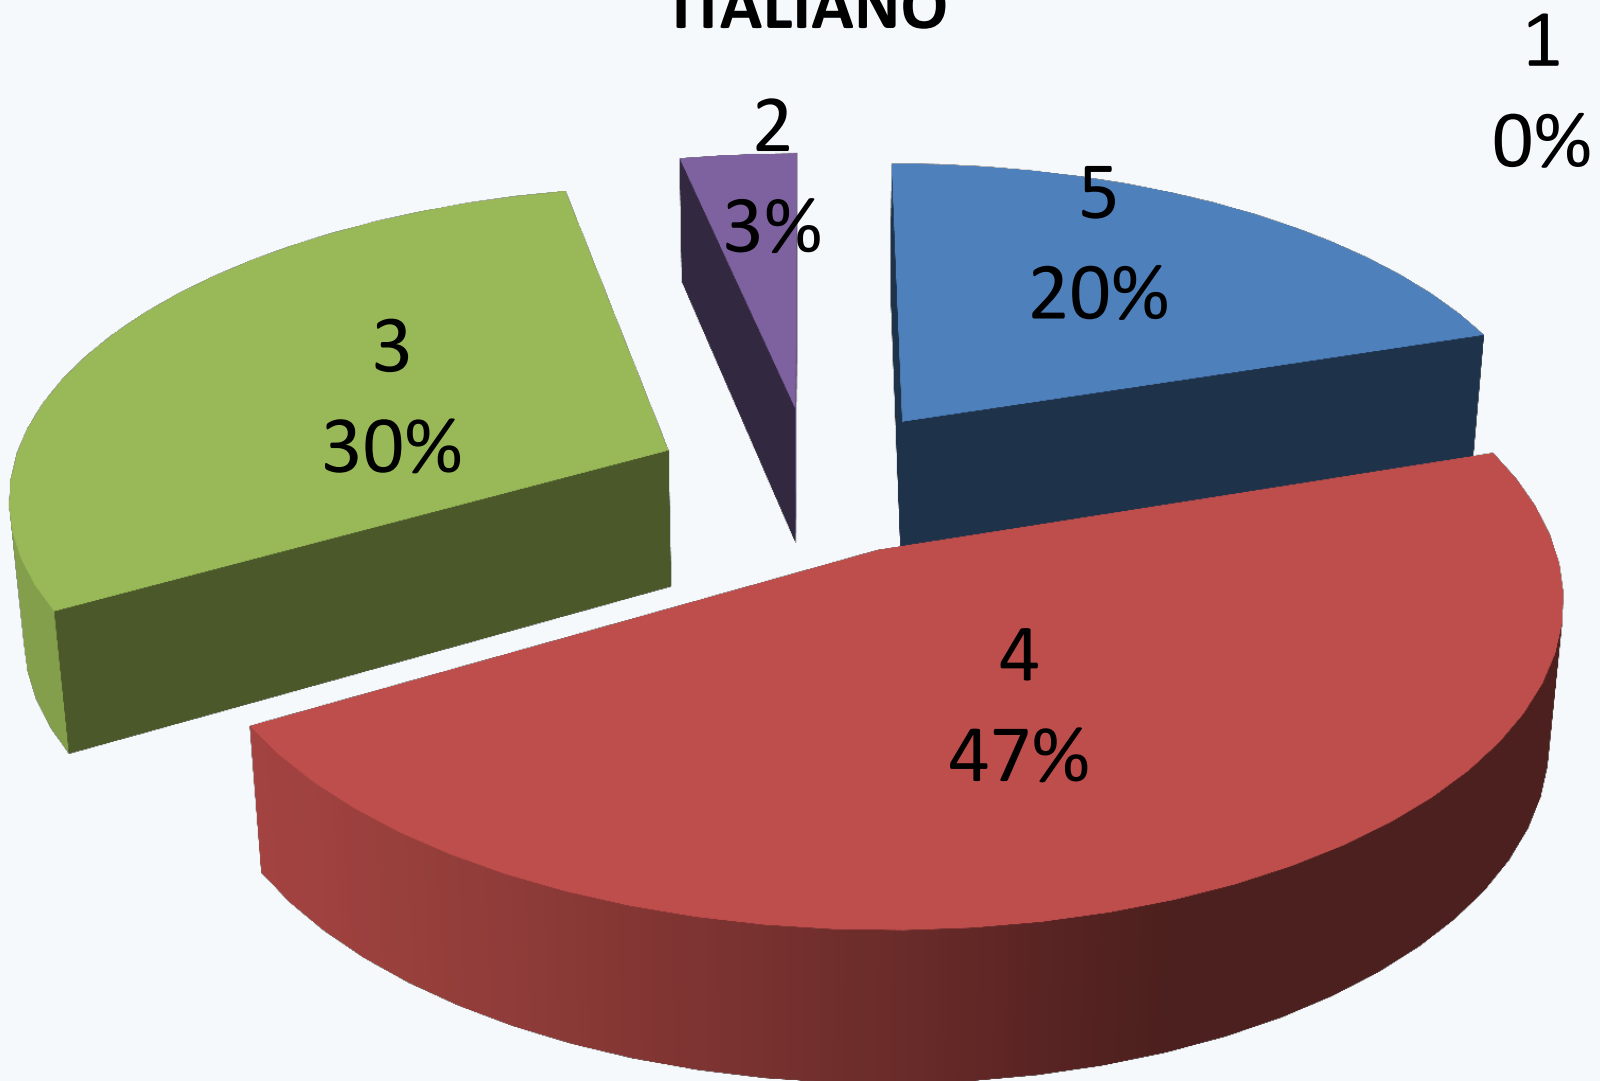

IIS MAUROLICO
ESITI PROVE INVALSI
LIVELLO 13

ANNO SCOLASTICO 2018/19

PROVA DI ITALIANO

TOTALE ALUNNI	112
ALUNNI CHE HANNO SOSTENUTO LA PROVA	111
LICEO CLASSICO	50
LICEO SCIENTIFICO	30
SCIENZE APPLICATE	31

ITALIANO

LICEO CLASSICO ITALIANO

LICEO SCIENTIFICO ITALIANO

**SCIENZE APPLICATE
ITALIANO**

PROVA DI MATEMATICA

TOTALE ALUNNI	112
ALUNNI CHE HANNO SOSTENUTO LA PROVA	109
LICEO CLASSICO	48
LICEO SCIENTIFICO	30
SCIENZE APPLICATE	31

LICEO CLASSICO MATEMATICA

LICEO GALILEI MATEMATICA

**SCIENTIFICO
MATEMATICA**

**SCIENZE APPLICATE
MATEMATICA**

PROVA DI INGLESE

TOTALE ALUNNI	112
ALUNNI CHE HANNO SOSTENUTO LA PROVA	108
LICEO CLASSICO	48
LICEO SCIENTIFICO	30
SCIENZE APPLICATE	31