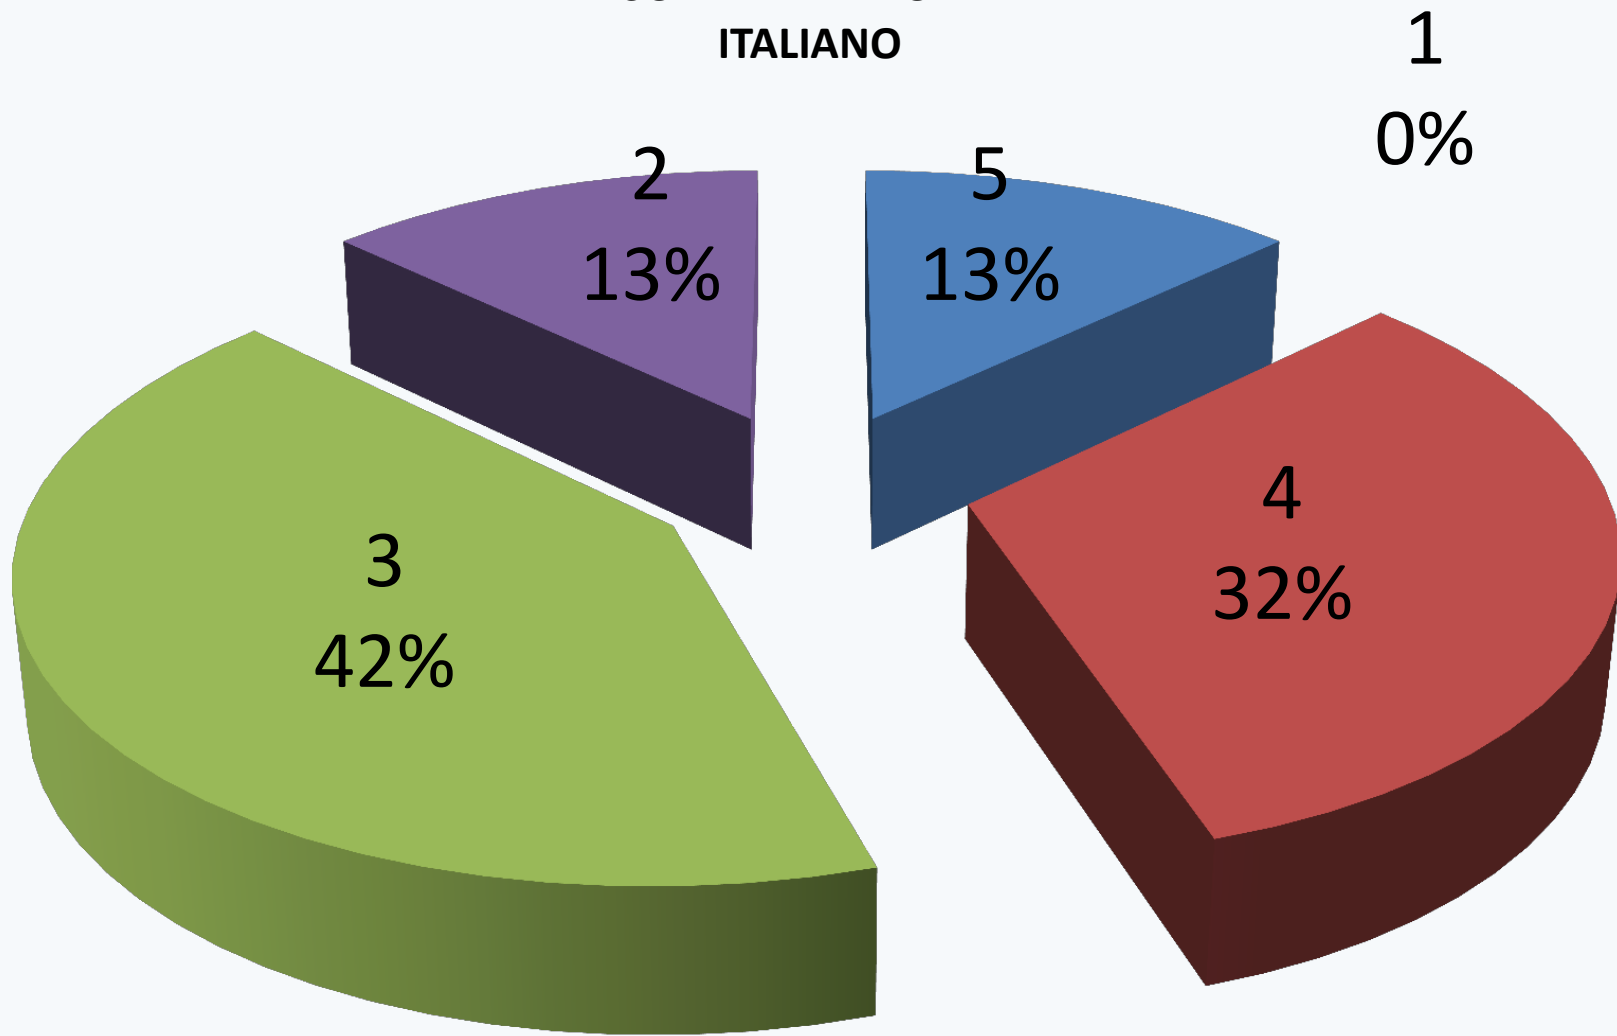

IIS MAUROLICO
ESITI PROVE INVALSI
LIVELLO 13

ANNO SCOLASTICO 2018/19

PROVA DI ITALIANO

TOTALE ALUNNI	112
ALUNNI CHE HANNO SOSTENUTO LA PROVA	111
LICEO CLASSICO	50
LICEO SCIENTIFICO	30
SCIENZE APPLICATE	31

ITALIANO

LICEO CLASSICO ITALIANO

LICEO SCIENTIFICO ITALIANO

**SCIENZE APPLICATE
ITALIANO**

PROVA DI MATEMATICA

TOTALE ALUNNI	112
ALUNNI CHE HANNO SOSTENUTO LA PROVA	109
LICEO CLASSICO	48
LICEO SCIENTIFICO	30
SCIENZE APPLICATE	31

LICEO CLASSICO MATEMATICA

LICEO GALILEI MATEMATICA

**SCIENTIFICO
MATEMATICA**

**SCIENZE APPLICATE
MATEMATICA**

PROVA DI INGLESE

TOTALE ALUNNI	112
ALUNNI CHE HANNO SOSTENUTO LA PROVA	108
LICEO CLASSICO	48
LICEO SCIENTIFICO	30
SCIENZE APPLICATE	31