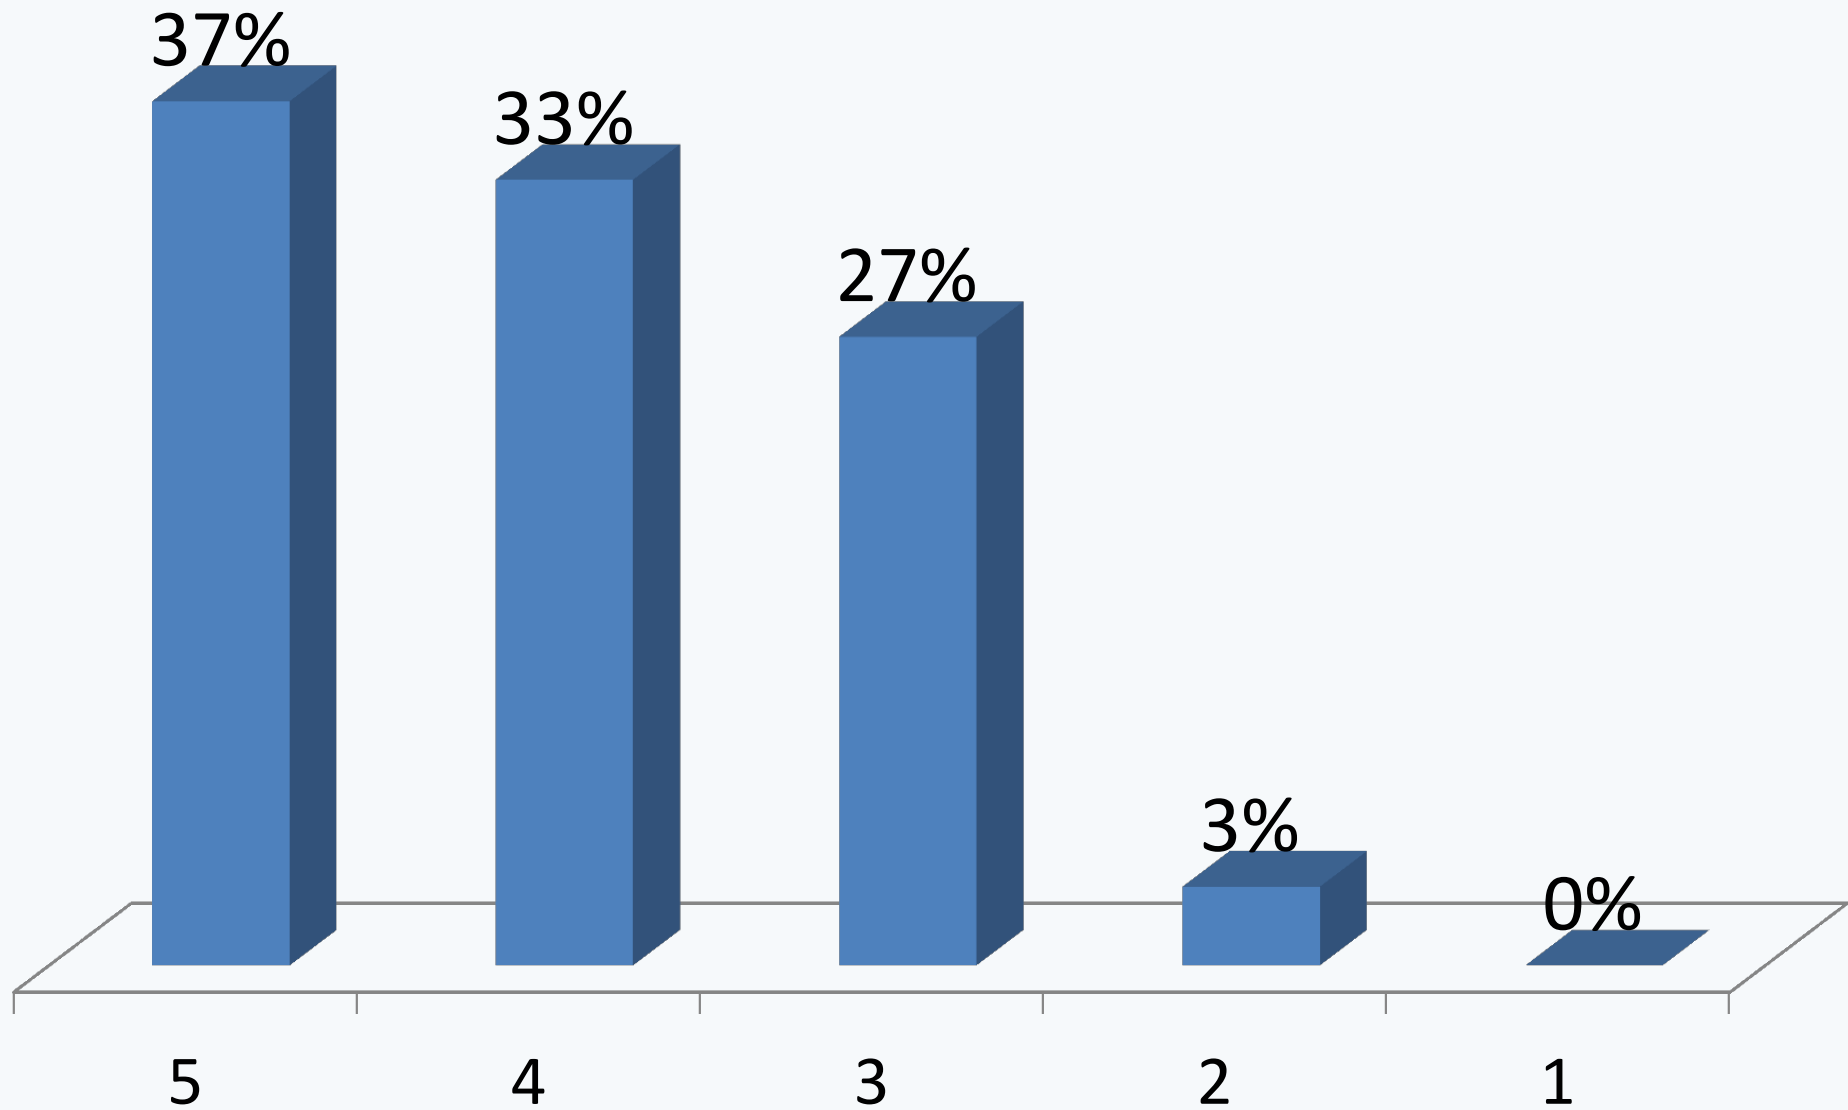

IIS MAUROLICO
ESITI PROVE INVALSI
LIVELLO 13

ANNO SCOLASTICO 2018/19

PROVA DI ITALIANO

TOTALE ALUNNI	112
ALUNNI CHE HANNO SOSTENUTO LA PROVA	111
LICEO CLASSICO	50
LICEO SCIENTIFICO	30
SCIENZE APPLICATE	31

ITALIANO

LICEO CLASSICO ITALIANO

LICEO SCIENTIFICO ITALIANO

**SCIENZE APPLICATE
ITALIANO**

PROVA DI MATEMATICA

TOTALE ALUNNI	112
ALUNNI CHE HANNO SOSTENUTO LA PROVA	109
LICEO CLASSICO	48
LICEO SCIENTIFICO	30
SCIENZE APPLICATE	31

LICEO CLASSICO MATEMATICA

LICEO GALILEI MATEMATICA

**SCIENTIFICO
MATEMATICA**

**SCIENZE APPLICATE
MATEMATICA**

PROVA DI INGLESE

TOTALE ALUNNI	112
ALUNNI CHE HANNO SOSTENUTO LA PROVA	108
LICEO CLASSICO	48
LICEO SCIENTIFICO	30
SCIENZE APPLICATE	31