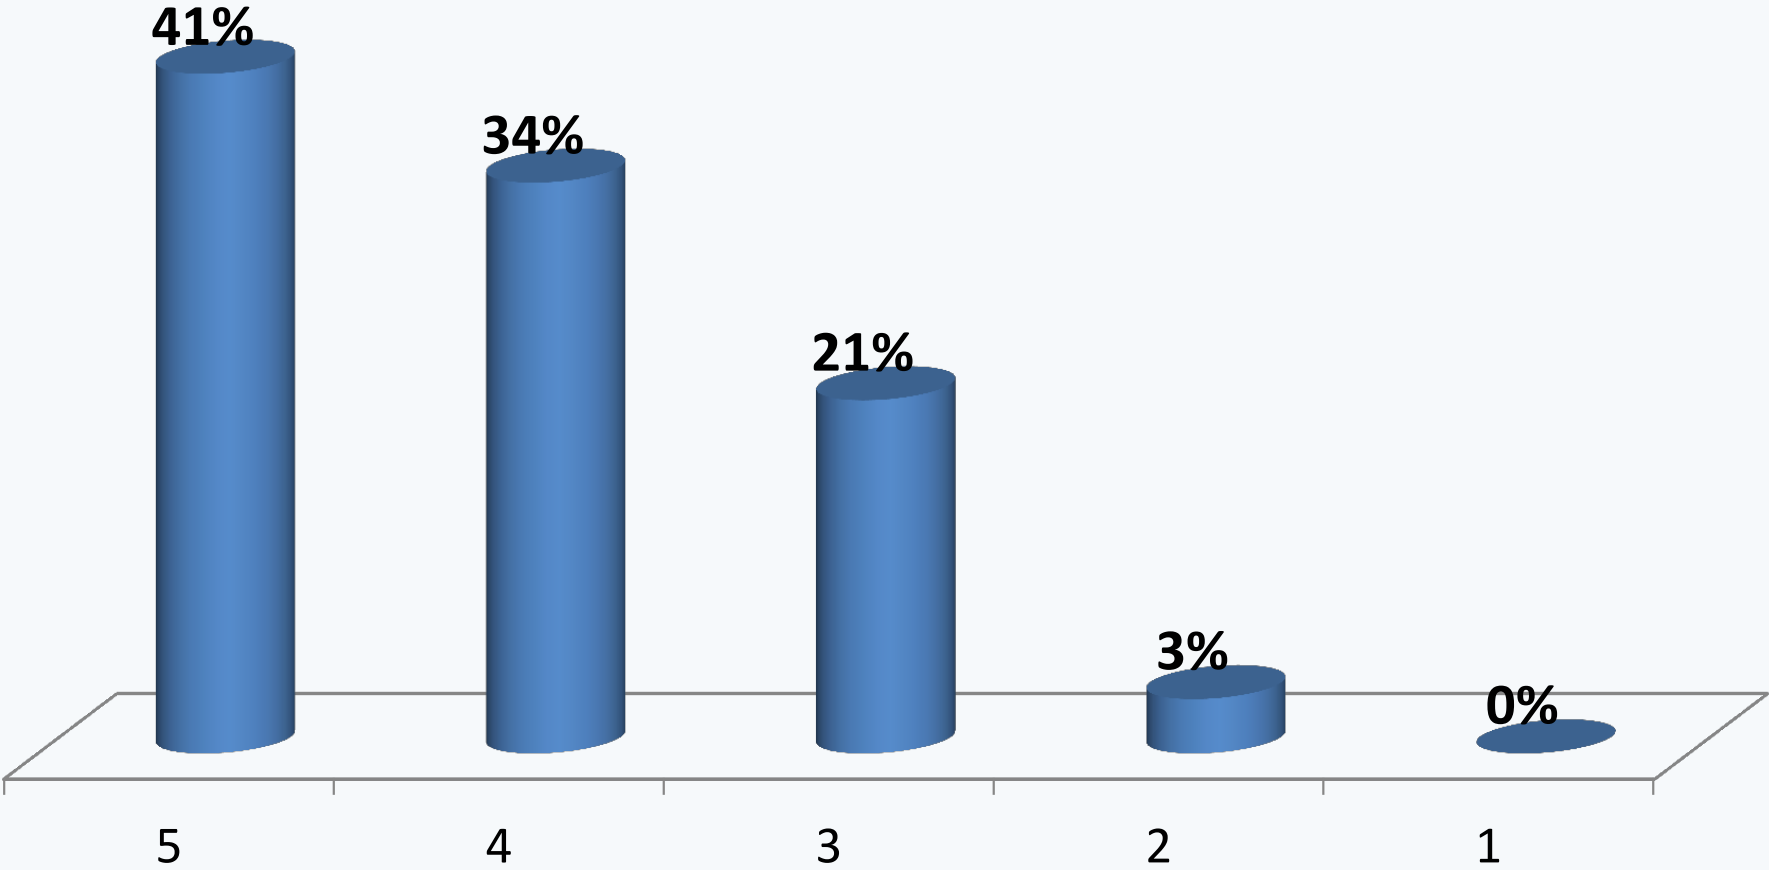

IIS MAUROLICO
ESITI PROVE INVALSI
LIVELLO 13

ANNO SCOLASTICO 2018/19

PROVA DI ITALIANO

TOTALE ALUNNI	112
ALUNNI CHE HANNO SOSTENUTO LA PROVA	111
LICEO CLASSICO	50
LICEO SCIENTIFICO	30
SCIENZE APPLICATE	31

ITALIANO

LICEO CLASSICO ITALIANO

LICEO SCIENTIFICO ITALIANO

**SCIENZE APPLICATE
ITALIANO**

PROVA DI MATEMATICA

TOTALE ALUNNI	112
ALUNNI CHE HANNO SOSTENUTO LA PROVA	109
LICEO CLASSICO	48
LICEO SCIENTIFICO	30
SCIENZE APPLICATE	31

LICEO CLASSICO MATEMATICA

LICEO GALILEI MATEMATICA

**SCIENTIFICO
MATEMATICA**

**SCIENZE APPLICATE
MATEMATICA**

PROVA DI INGLESE

TOTALE ALUNNI	112
ALUNNI CHE HANNO SOSTENUTO LA PROVA	108
LICEO CLASSICO	48
LICEO SCIENTIFICO	30
SCIENZE APPLICATE	31