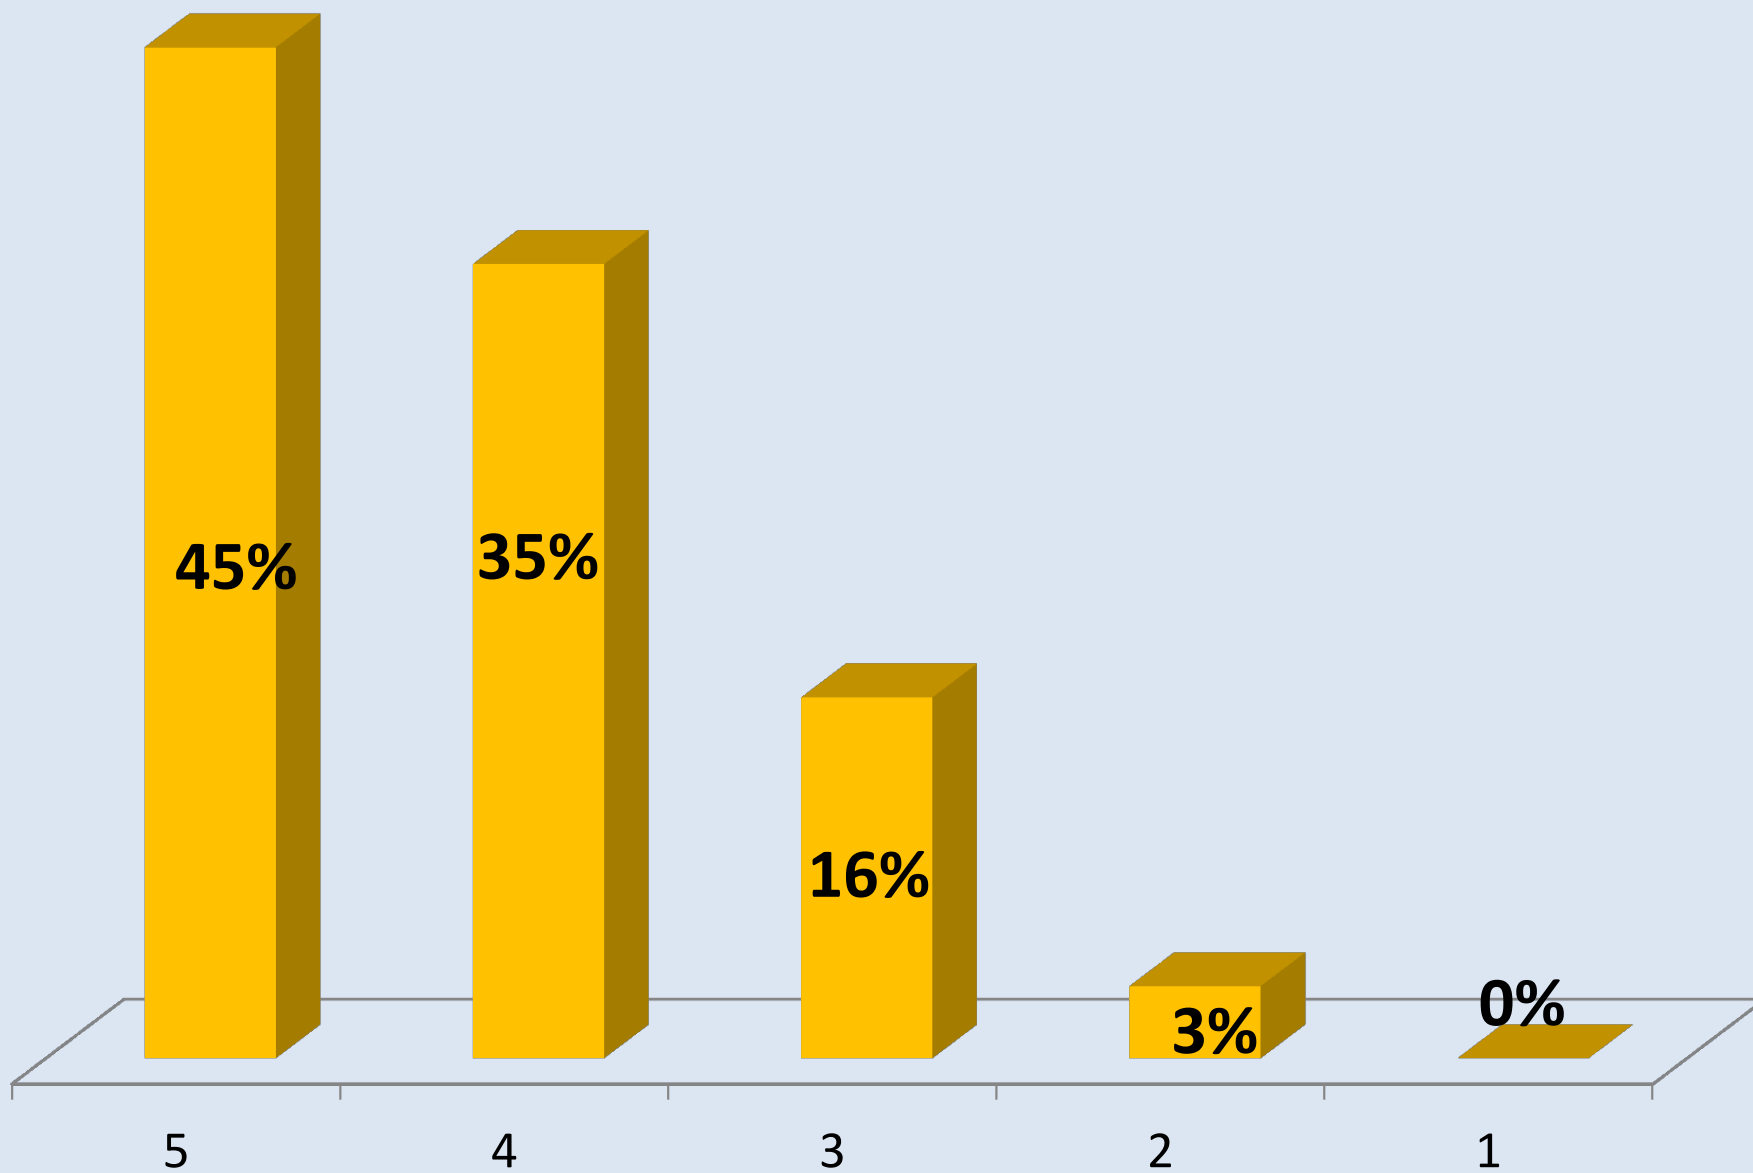

LICEO CLASSICO MATEMATICA

LICEO GALILEI MATEMATICA

**SCIENTIFICO
MATEMATICA**

**SCIENZE APPLICATE
MATEMATICA**

PROVA DI INGLESE

TOTALE ALUNNI	112
ALUNNI CHE HANNO SOSTENUTO LA PROVA	108
LICEO CLASSICO	48
LICEO SCIENTIFICO	30
SCIENZE APPLICATE	31

INGLESE READING

INGLESE READING Per indirizzo

INGLESE LISTENING

■ B2 ■ B1 ■ NON RAGGIUNGE