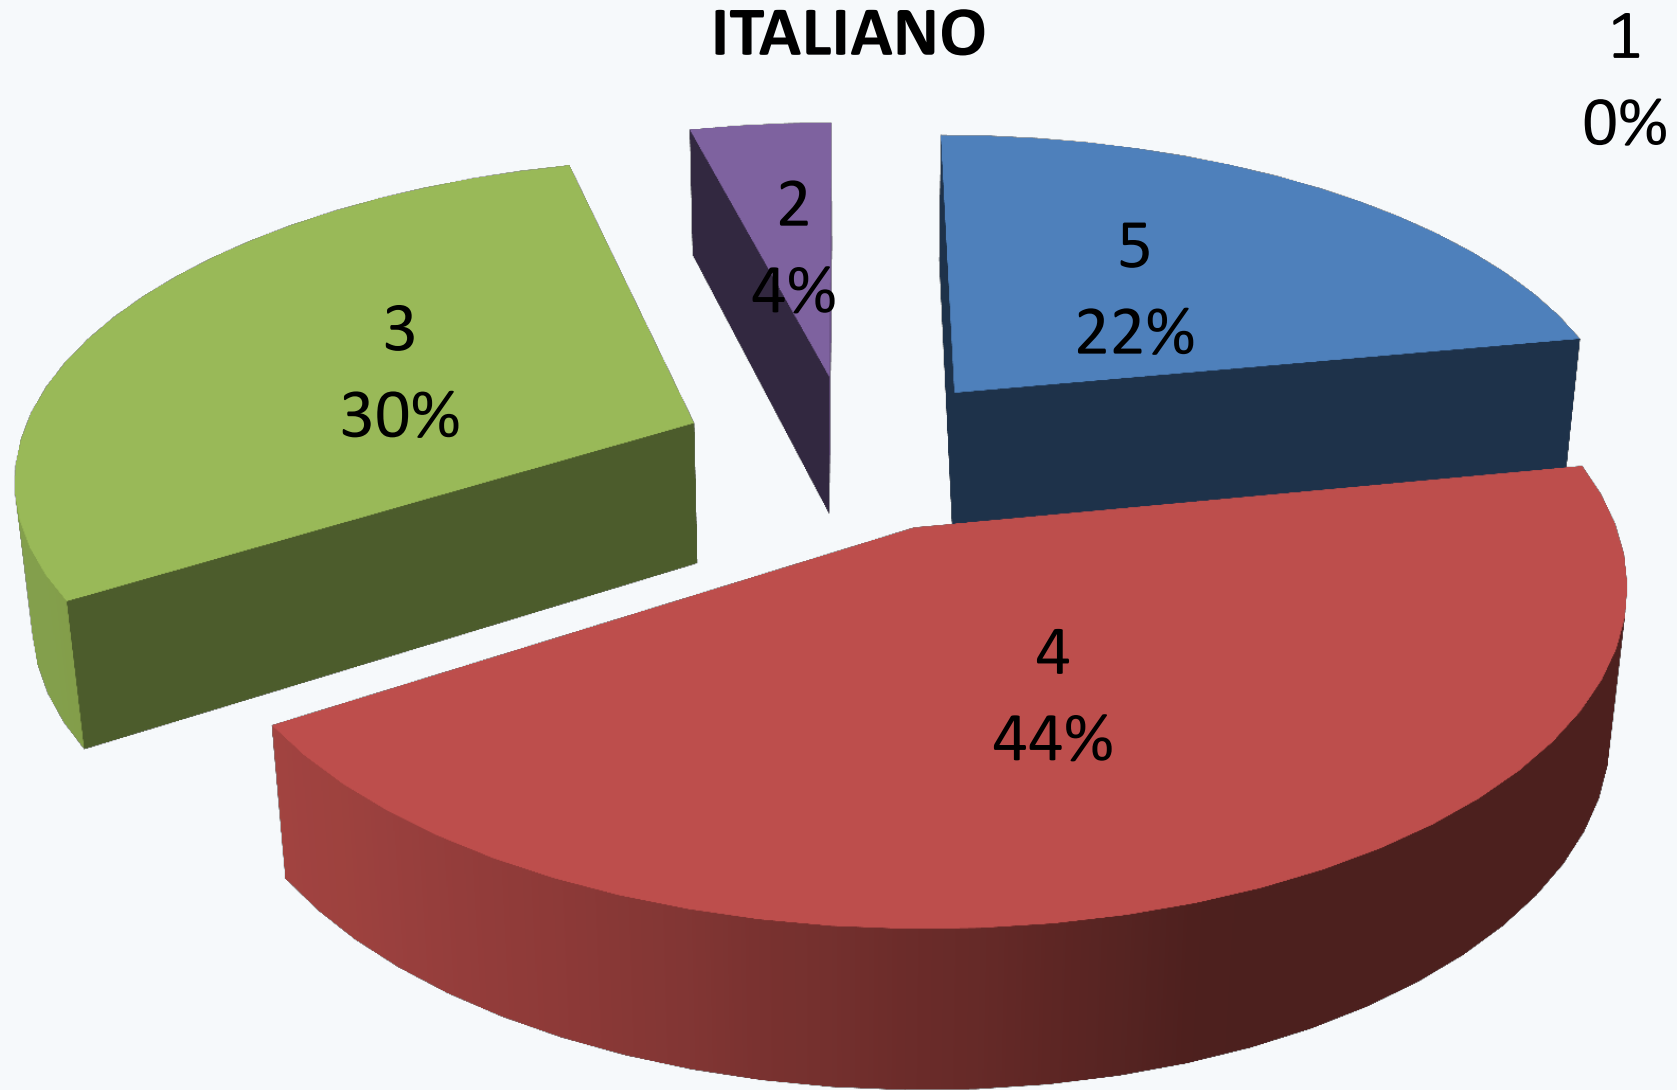

IIS MAUROLICO
ESITI PROVE INVALSI
LIVELLO 13

ANNO SCOLASTICO 2018/19

PROVA DI ITALIANO

TOTALE ALUNNI	112
ALUNNI CHE HANNO SOSTENUTO LA PROVA	111
LICEO CLASSICO	50
LICEO SCIENTIFICO	30
SCIENZE APPLICATE	31

ITALIANO

LICEO CLASSICO ITALIANO

LICEO SCIENTIFICO ITALIANO

**SCIENZE APPLICATE
ITALIANO**

PROVA DI MATEMATICA

TOTALE ALUNNI	112
ALUNNI CHE HANNO SOSTENUTO LA PROVA	109
LICEO CLASSICO	48
LICEO SCIENTIFICO	30
SCIENZE APPLICATE	31

LICEO CLASSICO MATEMATICA

LICEO GALILEI MATEMATICA

**SCIENTIFICO
MATEMATICA**

**SCIENZE APPLICATE
MATEMATICA**

PROVA DI INGLESE

TOTALE ALUNNI	112
ALUNNI CHE HANNO SOSTENUTO LA PROVA	108
LICEO CLASSICO	48
LICEO SCIENTIFICO	30
SCIENZE APPLICATE	31