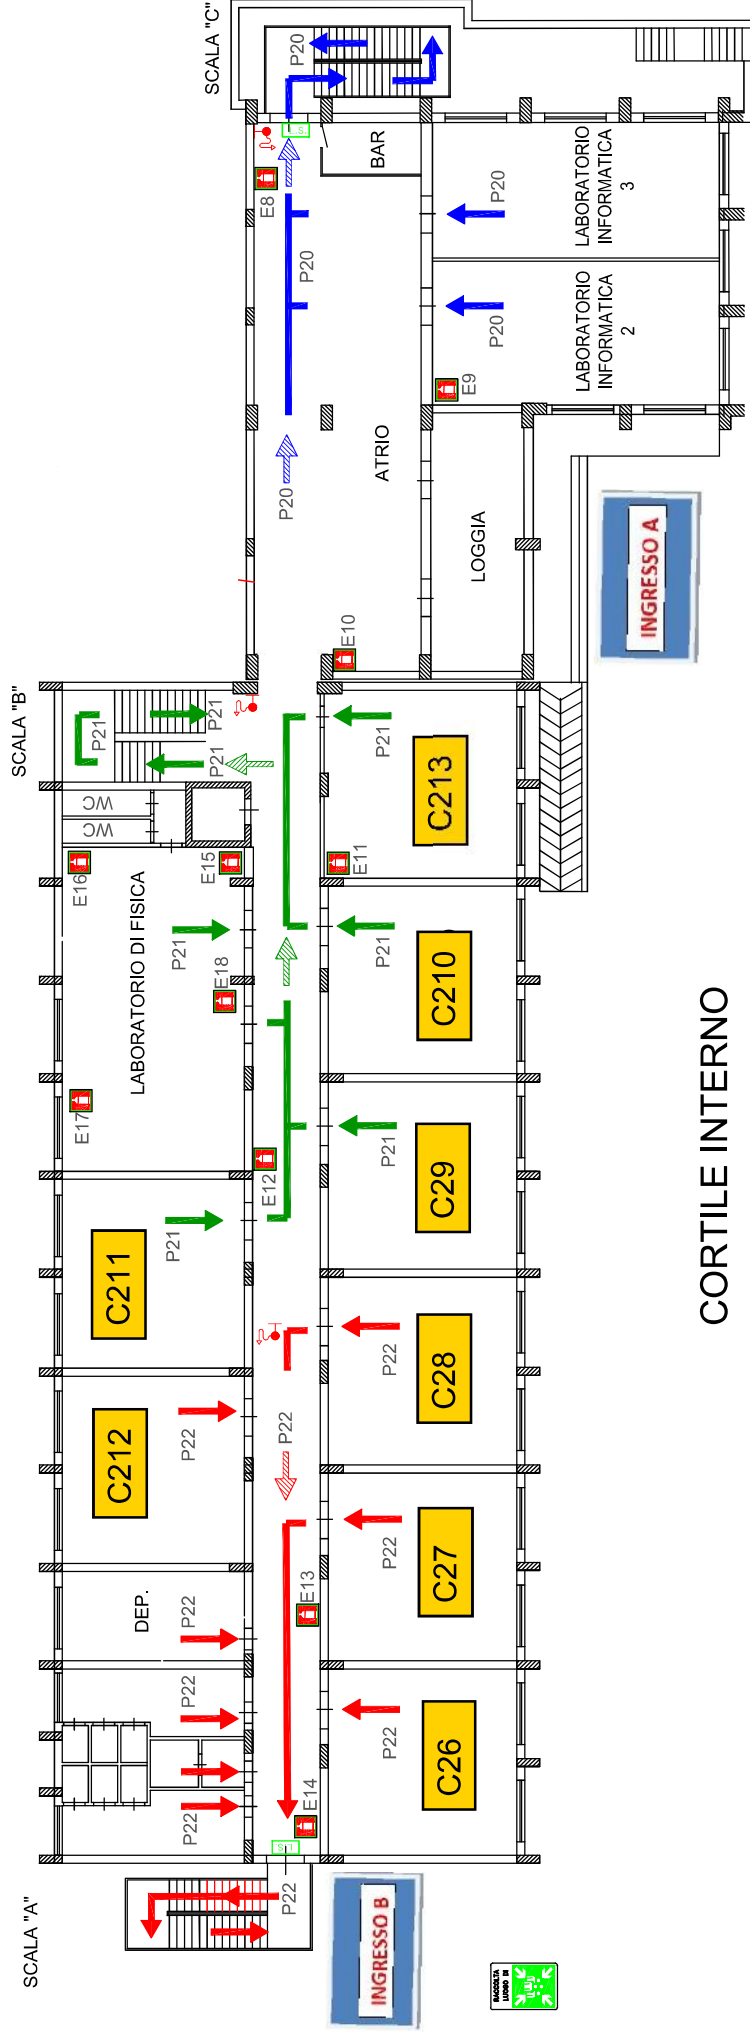

PIANO PRIMO PLESSO CENTRALE

CORTILE INTERNO

CORTILE INTERNO