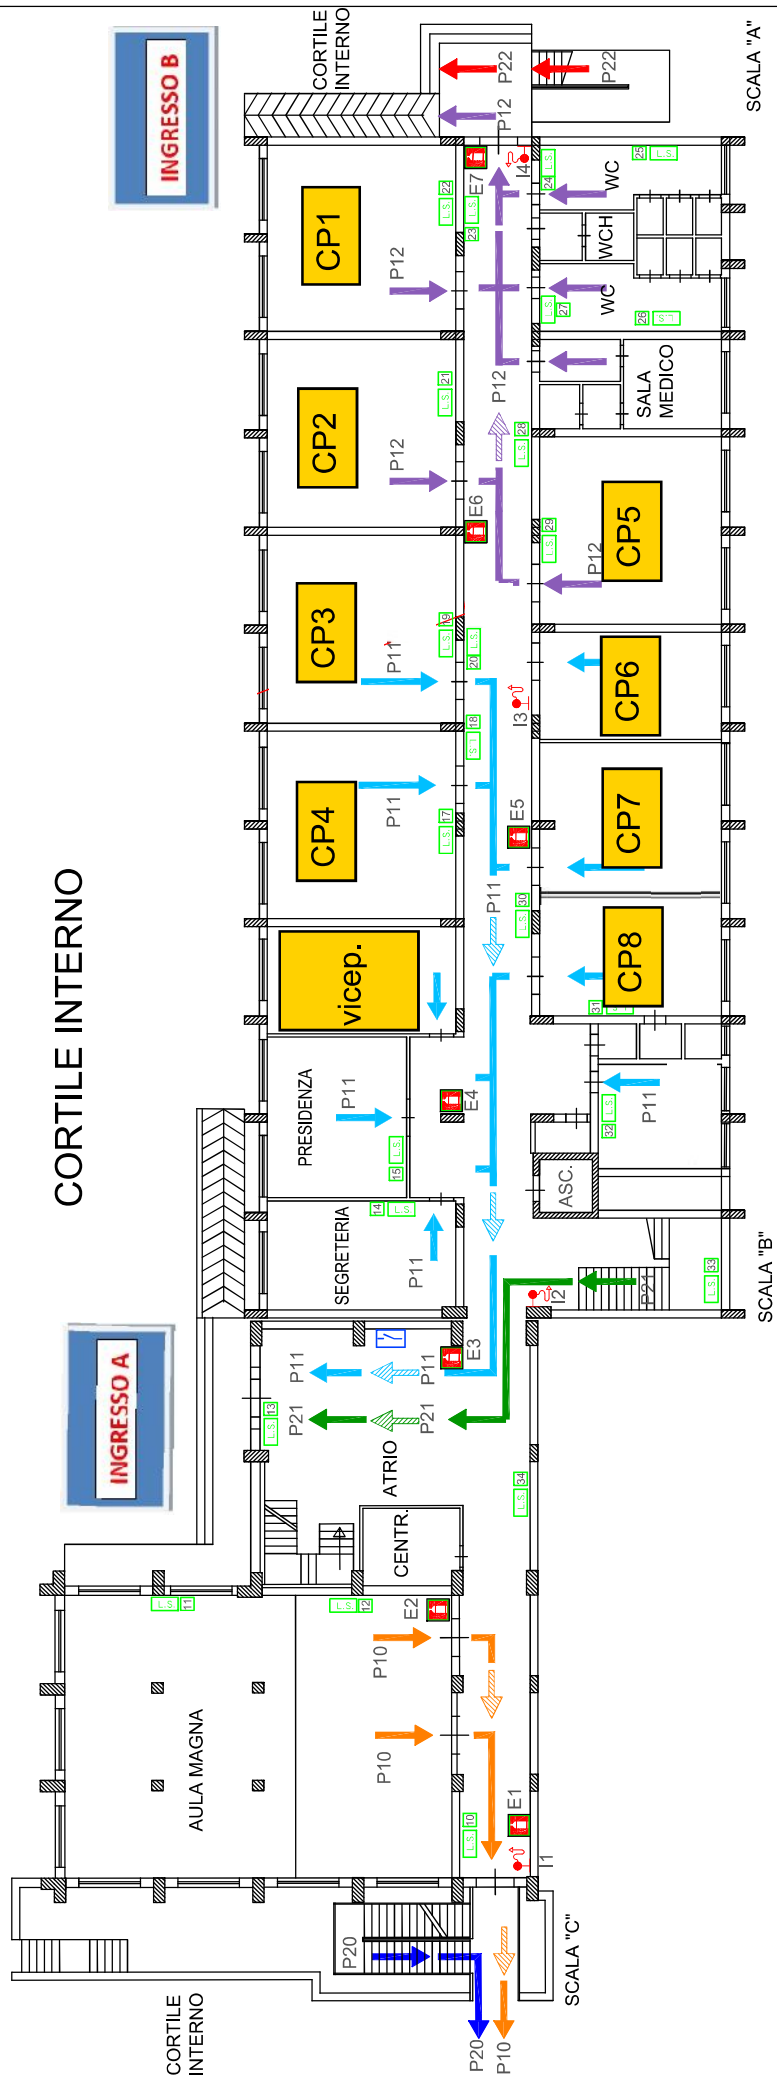

1° turno ore 8:00/10:50

Da Martedì 15/09/2020 a Venerdì 18/09/2020

Aula CP1	Ingresso B	1BS(1)
Aula CP2	Ingresso B	1BS(2)
Aula CP3	Ingresso B	1AS(1)
Aula CP4	Ingresso B	1AS(2)
Aula Magna	Ingresso A	1A
Aula C210	Ingresso A	1AL

2° turno ore 11:30/14:20

Martedì 15/09/2020

Aula CP1	Ingresso B	2BS(1)
Aula CP2	Ingresso B	2BS(2)
Aula CP3	Ingresso B	2AL
Aula CP4	Ingresso B	2B
Aula Magna	Ingresso A	2AS
Lab. Fisica	Ingresso A	2A

Mercoledì 16/09/2020

Aula CP1	Ingresso B	3A(1)
Aula CP2	Ingresso B	3A(2)
Aula CP3	Ingresso B	3B(1)
Aula CP4	Ingresso B	3B(2)
Aula Magna	Ingresso A	3BS
C210	Ingresso A	3AL
C29	Ingresso A	3AS

Giovedì 17/09/2020

Aula CP1	Ingresso B	4AL(1)
Aula CP2	Ingresso B	4AL(2)
Aula CP3	Ingresso B	4AS(1)
Aula CP4	Ingresso B	4AS(2)
Aula Magna	Ingresso A	4A
C210	Ingresso A	4BS
C29	Ingresso A	5A

Venerdì 18/09/2020

Aula CP1	Ingresso B	5BS(1)
Aula CP2	Ingresso B	5BS(2)
Aula CP3	Ingresso B	5AS(1)
Aula CP4	Ingresso B	5AS(2)
Aula Magna	Ingresso A	5AL
C210	Ingresso A	5B

PIANO TERRA PLESSO CENTRALE

PIANO PRIMO PLESSO CENTRALE